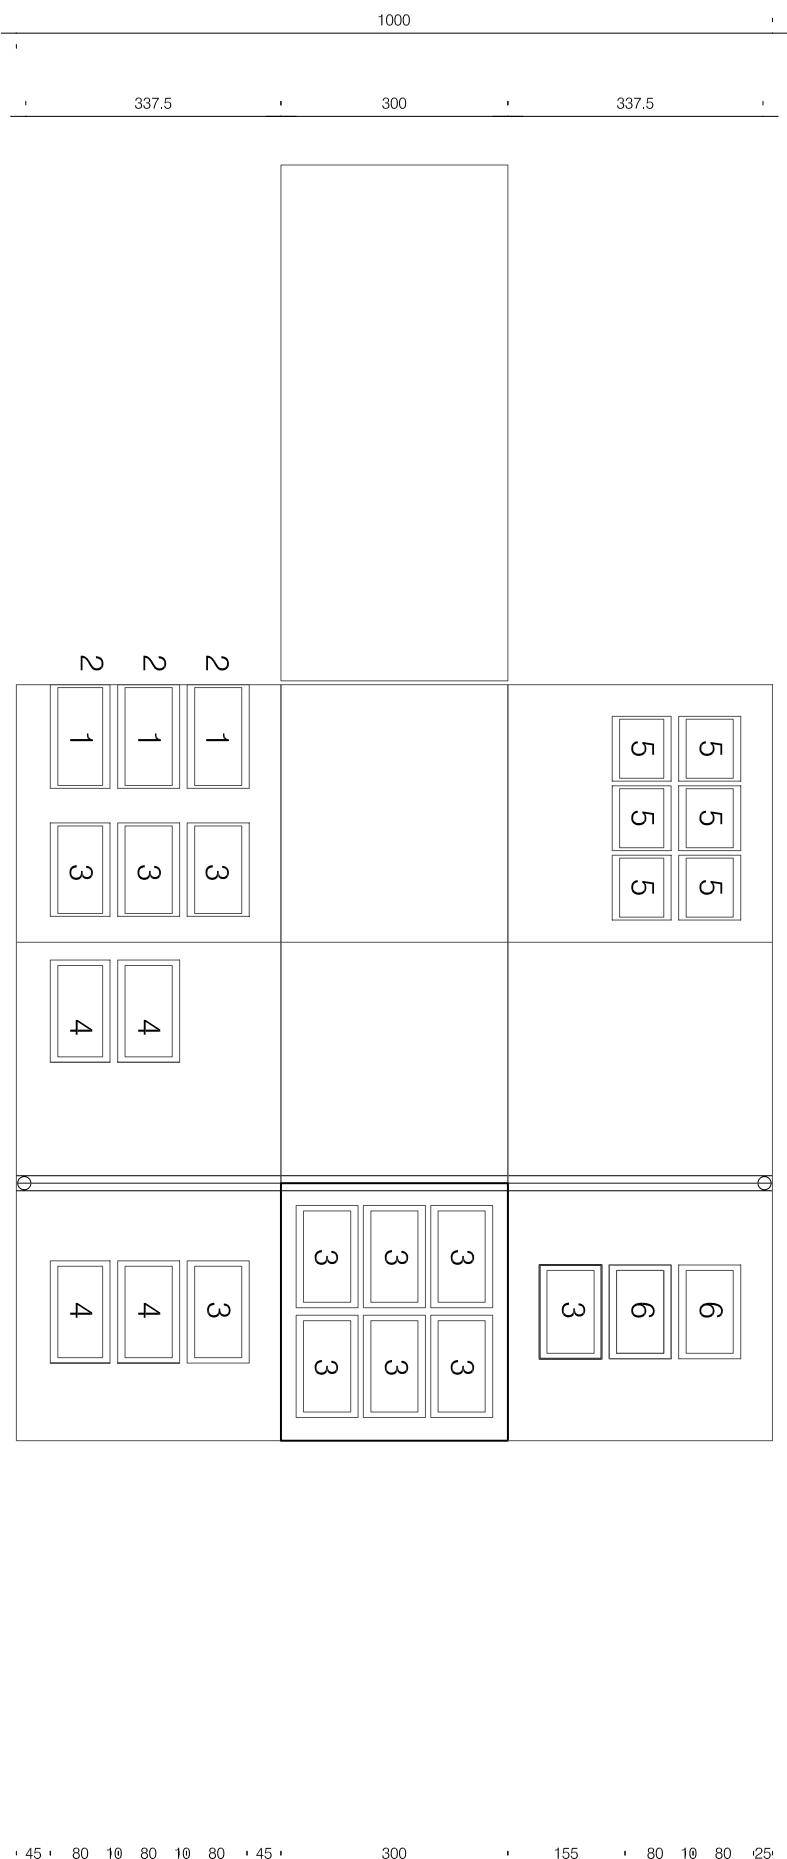

1. GPL 3073 M10 780 x 1600_SML M10 2. VFE 3073 M34 780 x 954_MIE M34 3. CUI M08 780 x 1398 4. GGL Integra 3073 M08 780 x 1398_SML M08 5. GGL Integra 3073 M06 780 x 1178_MMIL M06 6. GGU Integra 3073 M08 780 x 1398_SML M08

ROOF PLAN

C013